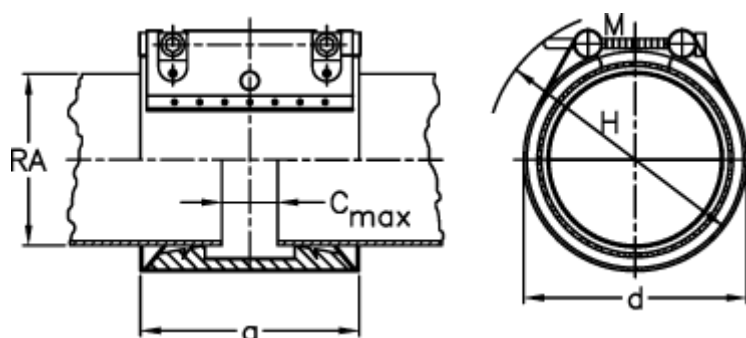

Varenummer: 025848660048
Beskrivelse: Norma Connect rørkobling
COMBI GRIP GL W5 Ø48,3/50 NBR 16 bar

Mål

a	= 62.4	RA min-RA max metal = 47,8-49,0
C max med båndindlæg	= 8	Vægt pr stk. = 0.6
d	= 70	
H	= 90	
M (Skrue)	= M8	
Nominelt tryk (bar)	= 16	
RA	= 48,3/50,0	
RA min-RA max kunststof	= 49,5-50,5	